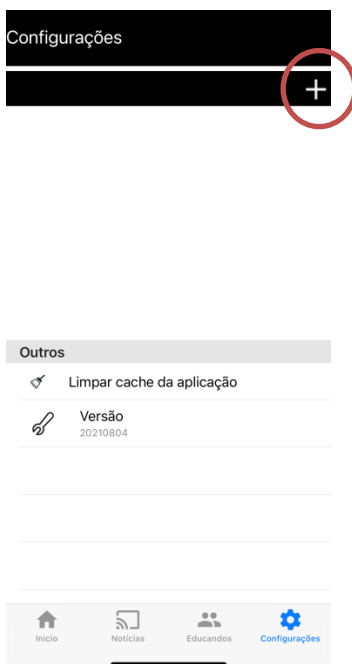

# Manual APP inovaralunos

1. Aceder à:

2. Pesquisar por: **inovaralunos**

3. Instalar

4. Aparece o ecrã inicial. Neste ecrã clicar em **Configurações (canto inferior direito)**

5. Clicar em “+”

6. Clicar no espaço consente referente à **Escola**